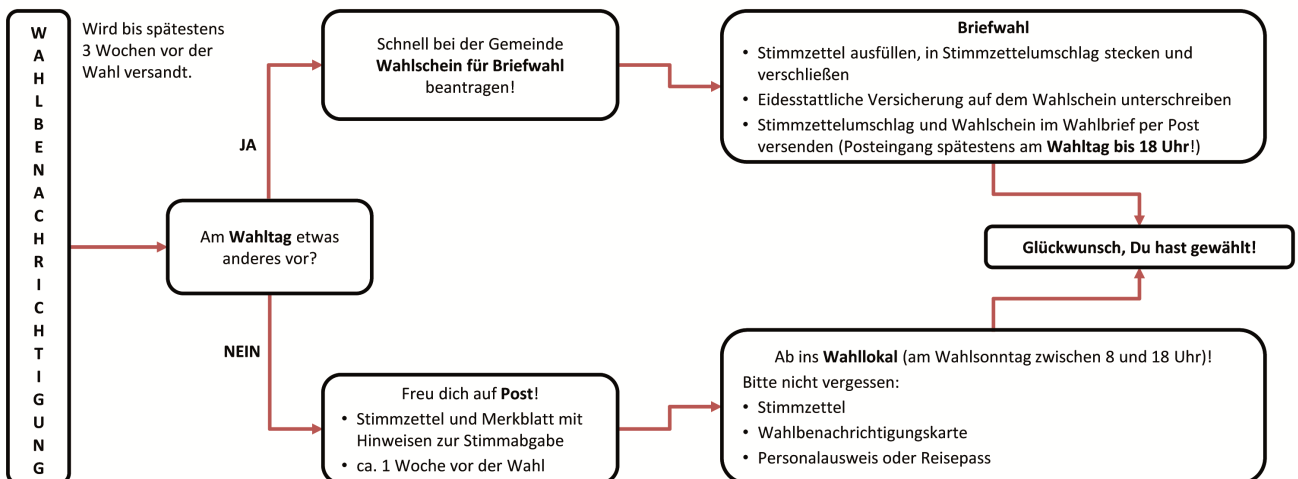

♦ Die einfachste Variante: Ihr gebt einen Stimmzettel unverändert ab. Damit erhält jede Bewerberin und jeder Bewerber auf dieser Wahlliste jeweils eine Stimme von Euch. Sie gehören normalerweise zur gleichen Wählervereinigung oder Partei.

♦ **Kumulieren – Häufeln:** Ihr müsst nicht jedem Bewerber gleich viele Stimmen geben. Kandidaten, die Ihr besonders gerne im Gemeinderat sehen möchtet, dürft Ihr bis zu drei Stimmen geben. Dieses »Häufeln« von Stimmen nennt man kumulieren. Wenn Ihr in das Kästchen hinter dem Namen ein Kreuz oder eine »1« schreibt, bekommt der Bewerber eine Stimme, bei einer »2« oder »3« entsprechend mehr.

Achtung: Ihr dürft nicht mehr Stimmen vergeben, als es Sitze im Gemeinderat gibt. In Wahlingen (unter 10.000 Einwohner) sind das maximal 18 Stimmen.

♦ **Panaschieren – Mischen:** Ihr seid nicht auf die Kandidaten eines Stimmzettels beschränkt. Wenn Ihr Kandidaten von unterschiedlichen Wahllisten wählen wollt, könnt Ihr Bewerber verschiedener Stimmzettel mischen (panaschieren). Schreibt einfach einen oder mehrere Namen von einer anderen Liste unten in die freien Zeilen Eures Stimmzettels und kumuliert nach »Lust und Laune«.

Auch hier dürft Ihr insgesamt nicht über 18 Stimmen kommen! Zählt am Ende lieber nochmal nach – wenn Ihr zu viele Stimmen verteilt, ist Euer Stimmzettel ungültig.

»Wie läuft das mit dem Wählen genau ab?«

Ihr wollt's noch genauer wissen? Weitere Infos gibt's auf www.waehlenab16-bw.de